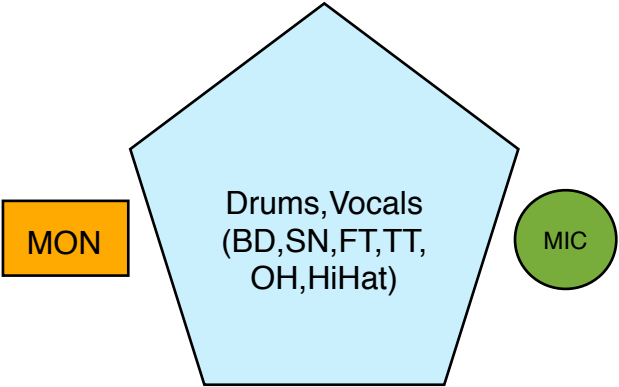

Stageplan Seán Treacy Band

stage left

stage right

MON = Monitor (optimal sind 4 Wege!)
 MIC = Mikrofon (Gesang: SM 58 o.ä.)
 ⚡ = Strom (~220V)