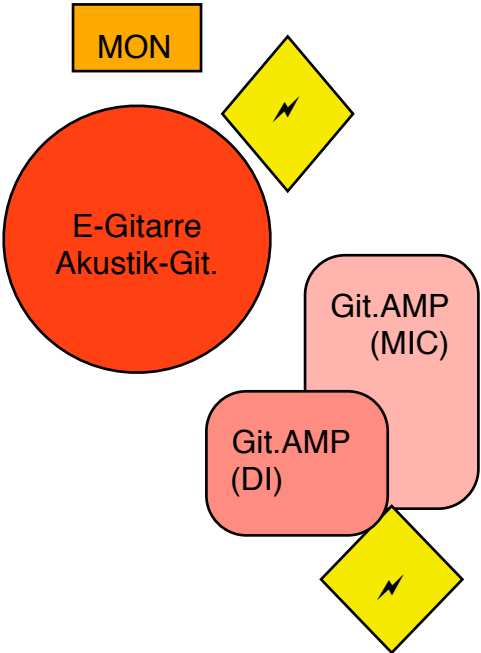

Stageplan Seán Treacy Band

stage left

stage right

MON = Monitor (optimal sind 4 Wege!)
 MIC = Mikrofon (Gesang: SM 58 o.ä.)
 ⚡ = Strom (~220V)