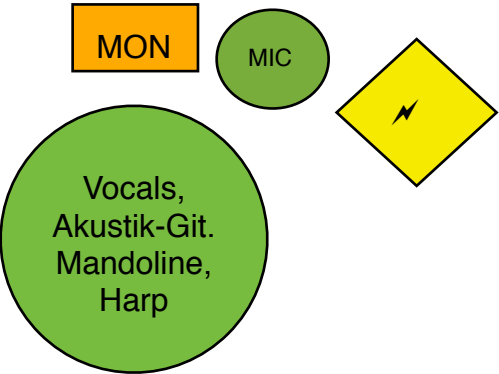

Stageplan Seán Treacy Band

stage left

stage right

MON = Monitor (optimal sind 4 Wege!)
 MIC = Mikrofon (Gesang: SM 58 o.ä.)
 ⚡ = Strom (~220V)