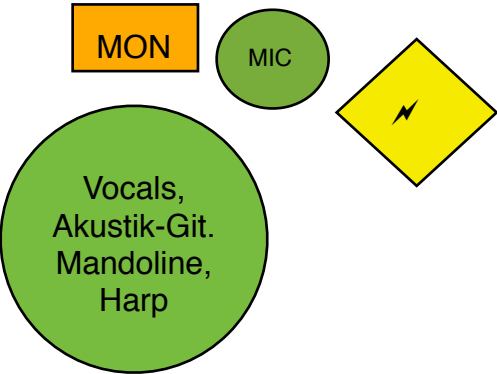

Stageplan Seán Treacy Band

stage left

stage right

MON = Monitor (optimal sind 4 Wege!)
 MIC = Mikrofon (Gesang: SM 58 o.ä.)
 ⚡ = Strom (~220V)