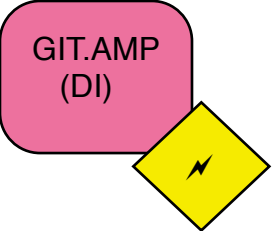

Stageplan Seán Treacy Band

stage left

stage right

MON = Monitor (optimal sind 4 Wege!)
 MIC = Mikrofon (Gesang: SM 58 o.ä.)
 ⚡ = Strom (~220V)