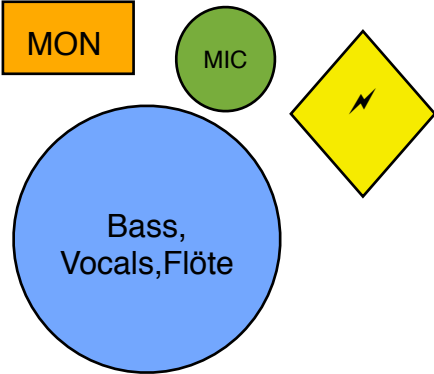

Stageplan Seán Treacy Band

stage left

stage right

MON = Monitor (optimal sind 4 Wege!)
 MIC = Mikrofon (Gesang: SM 58 o.ä.)
 ⚡ = Strom (~220V)