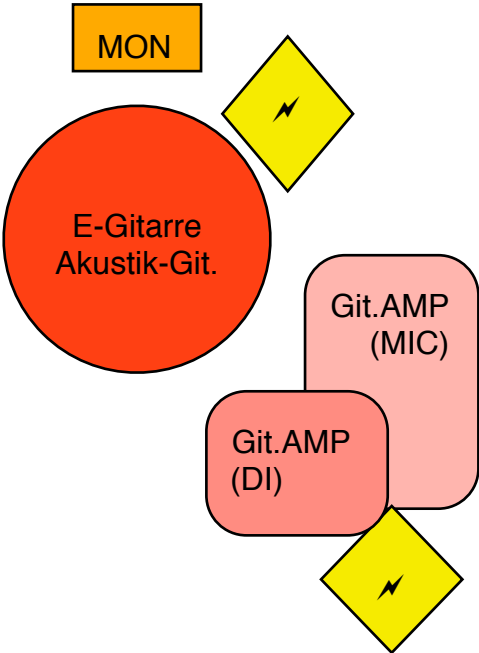

Stageplan Seán Treacy Band

stage left

stage right

MON = Monitor (optimal sind 4 Wege!)
 MIC = Mikrofon (Gesang: SM 58 o.ä.)
 ⚡ = Strom (~220V)