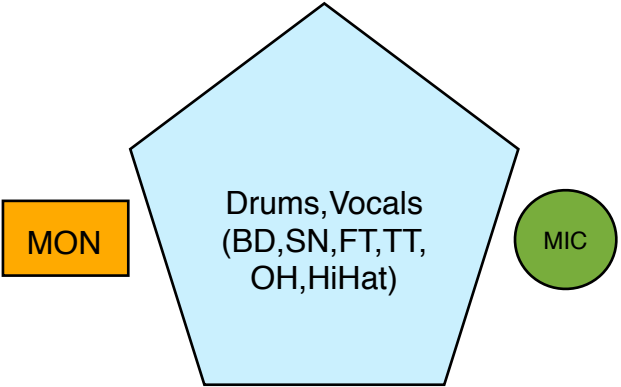

Stageplan Seán Treacy Band

stage left

stage right

MON = Monitor (optimal sind 4 Wege!)
 MIC = Mikrofon (Gesang: SM 58 o.ä.)
 ⚡ = Strom (~220V)